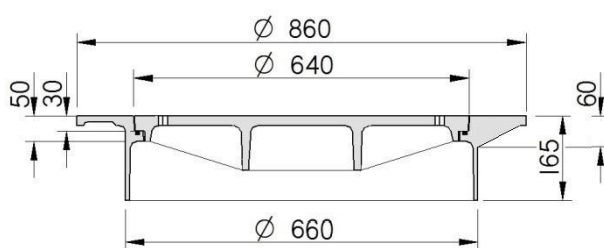

## Właz kanałowy klasa D 400 samopoziomujący H165 przystosowany do montażu z pierścieniem $\varnothing$ 675 mm

**Właz kanałowy klasa D400, samopoziomujący, wolny prześwit  $\varnothing$  600 z wkładką tłumiącą w korpusie**

**Norma:** PN – EN 124-2:2015-7

**Materiał:** pokrywa - żeliwo szare/ żeliwo szare i beton  
korpus - żeliwo szare

Przekrój wyrobu przedstawiony na rysunku należy traktować poglądowo – zastrzegamy sobie możliwość wprowadzenia zmian konstrukcyjnych służących udoskonaleniu wyrobu.

**Średnica pokrywy:** 640mm

**Głębokość osadzenia pokrywy:** 30/50 mm

**Zamknięcie:** 2 rygle przykręcane śrubami (dotyczy odmian z zamknięciem)

**Oznaczenie:** LK, D400, EN 124-2, IO-CERT, znak budowlany B