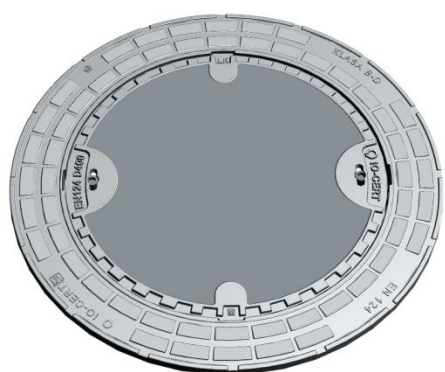

## Właz kanałowy klasa D 400 samopoziomujący H165 przystosowany do montażu z pierścieniem $\varnothing$ 675 mm

**Właz kanałowy klasa D400, samopoziomujący, wolny prześwit  $\varnothing$  600 z wkładką tłumiącą w korpusie**

**Norma:** PN – EN 124-2:2015-7

**Materiał:** pokrywa - żeliwo szare/ żeliwo szare i beton  
korpus - żeliwo szare

Przekrój wyrobu przedstawiony na rysunku należy traktować poglądowo – zastrzegamy sobie możliwość wprowadzenia zmian konstrukcyjnych służących udoskonaleniu wyrobu.

**Średnica pokrywy:** 640mm

**Głębokość osadzenia pokrywy:** 30/50 mm

**Zamknięcie:** 2 rygle przykręcane śrubami (dotyczy odmian z zamknięciem)

**Oznaczenie:** LK, D400, EN 124-2, IO-CERT, znak budowlany B