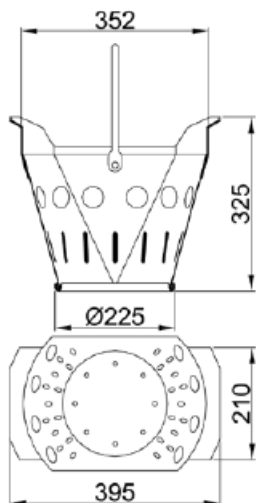

W naszej ofercie znajdują się adaptory z koszami. Istnieje również możliwość zakupu samych adapterów.

Wszystkie elementy są wykonane z blachy stalowej ocynkowanej.

Nazwa	Indeks
Adapter uniwersalny z koszem typu D1	81523
Adapter uniwersalny z koszem typu C3	81536
Adapter do wpustu krawężnikowo-jezdniowego LK z koszem typu D1	81524
Adapter do wpustu krawężnikowo-jezdniowego LK z koszem typu C3	81537

Rysunek 1 Adapter uniwersalny

Rysunek 2 Adapter do wpustu krawężnikowo-jezdniowego LK

Rysunek 3 Kosz owalny typ D-1 niski

Rysunek 4 Kosz owalny typ C-3 wysoki

Przedstawione rysunki należy traktować poglądowo – zastrzegamy sobie możliwość wprowadzenia zmian służących udoskonaleniu naszej oferty.