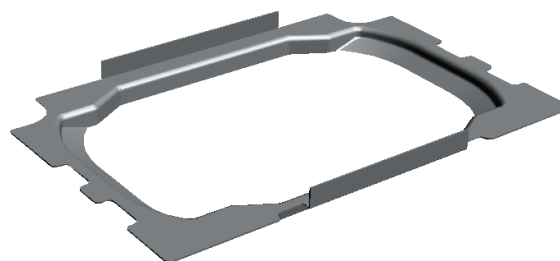

Akcesoria do wpustów

Adapter uniwersalny z koszem do wyłapywania zanieczyszczeń

Kosze do wyłapywania zanieczyszczeń pomagają w utrzymaniu drożnej kanalizacji deszczowej.

Aby zamontować kosz we wpuscie LK konieczny jest element dodatkowy adapter.

W naszej ofercie znajdują się adaptory z koszami. Istnieje również możliwość zakupu samych adapterów.

Wszystkie elementy są wykonane z blachy stalowej ocynkowanej.

Nazwa	Indeks
Adapter uniwersalny z koszem typu D1	81523
Adapter uniwersalny z koszem typu C3	81536
Adapter do wpustu krawężnikowo-jezdniowego LK z koszem typu D1	81524
Adapter do wpustu krawężnikowo-jezdniowego LK z koszem typu C3	81537

Rysunek 1 Adapter uniwersalny

Rysunek 2 Adapter do wpustu krawężnikowo-jezdniowego LK

Rysunek 3 Kosz owalny typ D-1 niski

Rysunek 4 Kosz owalny typ C-3 wysoki

Przedstawione rysunki należy traktować poglądowo – zastrzegamy sobie możliwość wprowadzenia zmian służących udoskonaleniu naszej oferty.